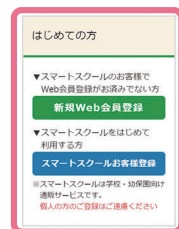

詳しくは
こちらから

スマートスクールWebに
ログイン

購入したい商品を
カートに追加

カート画面下部に
「クーポンコード」を入力

確認画面でクーポンが
適用されていることを確認

「注文する」を
クリックして完了

こちらからも
使い方を
確認できます

スマートスクールWeb
<https://www.smartschool.jp/>

スマホはこちらから!

スマスク

検索

Web会員登録方法は
裏面をチェック!

スマートスクールWebの会員登録方法

step 1 スマートスクールWebにアクセス

インターネットで「スマスク」と検索、
もしくはURL (<https://www.smartschool.jp/>) を入力して
スマートスクールWebにアクセスしてください。

スマホは
こちらから

step 2 新規Web会員登録に進む

PCから

TOPページ左側の
「新規Web会員登録」を
クリックしてください。

スマホから

新規Web会員登録

TOPページ上部の
「新規Web会員登録」を
タップしてください。

step 3 必要事項の入力

お手持ちのカタログの裏表紙をご確認のうえ、ユーザーコード、販売店コード等を
画面に沿ってご入力ください。情報を送信すると、本登録用URLが記載されたメールが届きます。
リンクから本登録画面にアクセスしてください。
※ドメイン指定受信をされている方は「jointex.co.jp」からのメールを受信可能に設定してください。