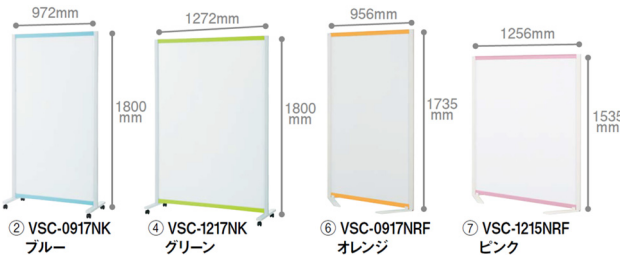

—— これらを **実現できるのがパーティションホワイトボード** です。

パーティション
ホワイトボード
特集ページ

学校を明るく彩るさわやかな4色をラインナップ。

プラス		パーティションホワイトボード(キャスター脚タイプ)				両面 ホワイトボード	マグネット OK	ピン 不可	グリーン 購入法 適合	GPN エコ商品 なつと特選	組立・ 設置 商品
外寸(幅)	外寸(高)	品番	ブルー	グリーン	オレンジ	ピンク	単位	価格(税別)	(税込)		
①	1600mm	VSC-0915NK	¥706-629	¥706-621	¥706-625	¥171-899	1台	¥39,200	¥43,120		
②	972mm	VSC-0917NK	¥706-627	¥706-619	¥706-623	¥171-900					
③	1600mm	VSC-1215NK	¥706-630	¥706-622	¥706-626	¥171-909					
④	1272mm	VSC-1217NK	¥706-628	¥706-620	¥706-624	¥171-910					
<small>●外寸(奥): 534mm ●質量: ①12.2kg②13.2kg③17.0kg④18.0kg ●色: フレーム・安定脚=ホワイト ●材質: パネル=水性塗装鋼板・段ボール(芯材)、フレーム=アルミ(粉体塗装)、脚=鋼管(粉体塗装) ●表面=スチール ●付属品: マーカー(黒・赤各1本)、イレーザ(大)、マグネット付トレイ2個 ●キャスター: ストッパー2個付 ●スタッキング可能 ●別注(要引): 可能(マグネットシートに要引) ※詳しくは販売店へお問合せください。 ●出荷/包装単位: 1</small>											
プラス		パーティションホワイトボード(固定脚・くの字タイプ)				両面 ホワイトボード	マグネット OK	ピン 不可	グリーン 購入法 適合	GPN エコ商品 なつと特選	組立・ 設置 商品
外寸(幅)	外寸(高)	品番	ブルー	グリーン	オレンジ	ピンク	単位	価格(税別)	(税込)		
⑤	1535mm	VSC-0915NRF	¥150-680	¥150-672	¥150-676	¥171-911	1台	¥41,100	¥45,210		
⑥	956mm	VSC-0917NRF	¥150-678	¥150-670	¥150-674	¥171-912					
⑦	1535mm	VSC-1215NRF	¥150-681	¥150-673	¥150-677	¥171-913					
⑧	1256mm	VSC-1217NRF	¥150-679	¥150-671	¥150-675	¥171-914					
<small>●外寸(奥): 470mm ●質量: ⑤16.9kg⑥17.9kg⑦21.7kg⑧22.7kg ●色: フレーム・安定脚=ホワイト ●材質: パネル=水性塗装鋼板・段ボール(芯材)、フレーム=アルミ(粉体塗装)、脚=スチール(粉体塗装) ●表面=スチール ●付属品: マーカー(黒・赤各1本)、イレーザ(大)、マグネット付トレイ2個 ●アジャスター: 無 ●別注(要引): 可能(マグネットシートに要引) ※詳しくは販売店へお問合せください。 ●出荷/包装単位: 1</small>											

片面が掲示板、もう片面がホワイトボードになったパーティション兼用ホワイトボード。

マグネットやピンに対応し、掲示や発表におすすめです。

⑨ VSC-0915BNK-BL ⑩ VSC-0917BNK-BL ⑪ VSC-1215BNK-BL ⑫ VSC-1217BNK-BL

低学年の児童でも展示や発表、グループワークと幅広く使える高さ低めのパーティション兼用両面ホワイトボード。

⑬ VSC-0913NK

プラス

●外寸(奥): 534mm ●質量: ⑨18.8kg⑩20.6kg⑪22.9kg⑫26.6kg ●色: フレーム・安定脚=ホワイト ●材質: パネル=片面(水性塗装鋼板)、片面クロス(ポリエステル)、スチール・段ボール(芯材)、フレーム=アルミ(粉末塗装)、脚=鋼管(粉末塗装) ●表面=スチール/布(ポリエステル) ●付属品: マーカー(黒・赤各1本)、イレーザー(大)、マグネット付トレイ1個(掲示板には取付けられません) ●キャスター: ストッパー2個付 ●スタッキング可能 ●別注(割引): 可能(マグネットシートに割引) ※詳しくは販売店へお問合せください。 ●掲示板は、マグネットの種類または挟む物の厚みにより、貼付強度が落ちる場合があります。 ●出荷/包装単位: 1