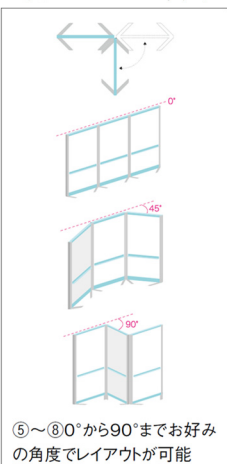

目的に応じたレイアウト／個別学習やグループ学習の即時切替

校内教育支援センター(SSR)

【床の高さまで使える衝立型】

プライバシー確保と学びの継続を両立

学校現場では、アクティブ・ラーニングや個別支援、相談スペースの確保など、学びの多様化が進んでいます。しかし、教室のレイアウトは **固定的で、柔軟な空間づくりが難しい** という声が多く聞かれます。アクティブ・ラーニングでのグループワークや発表、特別支援教育での集中スペースづくり、SSRでのプライバシー確保と情報共有。

—— これらを **実現できるのがパーティションホワイトボード** です。

パーティション
ホワイトボード
特集ページ

学校を明るく彩るさわやかな4色をラインナップ。

プラス		パーティションホワイトボード(キャスター脚タイプ)				両面 ホワイトボード	マグネット OK	ピン 不可	グリーン 購入法 適合	GPN エコ商品 なつと特選	組立・ 設置 商品
外寸(幅)	外寸(高)	品番	ブルー	グリーン	オレンジ	ピンク	単位	価格(税別)	(税込)		
①	1600mm	VSC-0915NK	¥706-629	¥706-621	¥706-625	¥171-899	1台	¥39,200	¥43,120		
②	972mm	VSC-0917NK	¥706-627	¥706-619	¥706-623	¥171-900					
③	1600mm	VSC-1215NK	¥706-630	¥706-622	¥706-626	¥171-909					
④	1272mm	VSC-1217NK	¥706-628	¥706-620	¥706-624	¥171-910					
<small>●外寸(奥): 534mm ●質量: ①12.2kg②13.2kg③17.0kg④18.0kg ●色: フレーム・安定脚=ホワイト ●材質: パネル=水性塗装鋼板・段ボール(芯材)、フレーム=アルミ(粉体塗装)、脚=鋼管(粉体塗装) ●表面=スチール ●付属品: マーカー(黒・赤各1本)、イレーザ(大)、マグネット付トレイ2個 ●キャスター: ストッパー2個付 ●スタッキング可能 ●別注(要引): 可能(マグネットシートに要引) ※詳しくは販売店へお問合せください。 ●出荷/包装単位: 1</small>											
プラス		パーティションホワイトボード(固定脚・くの字タイプ)				両面 ホワイトボード	マグネット OK	ピン 不可	グリーン 購入法 適合	GPN エコ商品 なつと特選	組立・ 設置 商品
外寸(幅)	外寸(高)	品番	ブルー	グリーン	オレンジ	ピンク	単位	価格(税別)	(税込)		
⑤	1535mm	VSC-0915NRF	¥150-680	¥150-672	¥150-676	¥171-911	1台	¥41,100	¥45,210		
⑥	956mm	VSC-0917NRF	¥150-678	¥150-670	¥150-674	¥171-912					
⑦	1535mm	VSC-1215NRF	¥150-681	¥150-673	¥150-677	¥171-913					
⑧	1256mm	VSC-1217NRF	¥150-679	¥150-671	¥150-675	¥171-914					
<small>●外寸(奥): 470mm ●質量: ⑤16.9kg⑥17.9kg⑦21.7kg⑧22.7kg ●色: フレーム・安定脚=ホワイト ●材質: パネル=水性塗装鋼板・段ボール(芯材)、フレーム=アルミ(粉体塗装)、脚=スチール(粉体塗装) ●表面=スチール ●付属品: マーカー(黒・赤各1本)、イレーザ(大)、マグネット付トレイ2個 ●アジャスター: 無 ●別注(要引): 可能(マグネットシートに要引) ※詳しくは販売店へお問合せください。 ●出荷/包装単位: 1</small>											

片面が掲示板、もう片面がホワイトボードになったパーティション兼用ホワイトボード。

マグネットやピンに対応し、掲示や発表におすすめです。

⑨ VSC-0915BNK-BL ⑩ VSC-0917BNK-BL ⑪ VSC-1215BNK-BL ⑫ VSC-1217BNK-BL

低学年の児童でも展示や発表、グループワークと幅広く使える高さ低めのパーティション兼用両面ホワイトボード。

⑬ VSC-0913NK

プラス